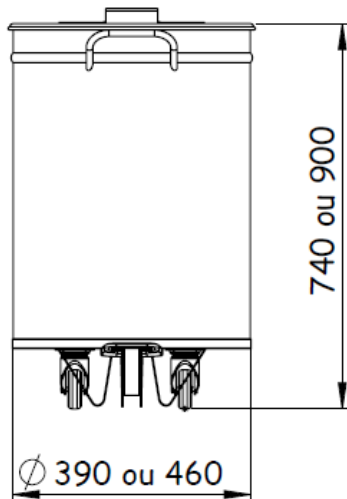

SUDINOX
fabrication française maîtrisée

contact@sudinox.fr • www.sudinox.fr