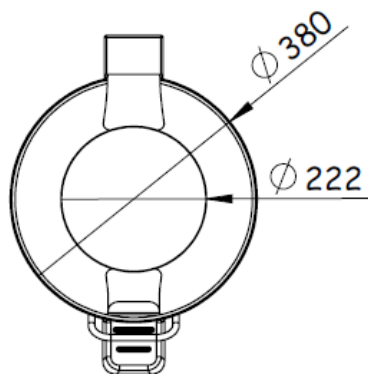

SUDINOX
fabrication française maîtrisée

contact@sudinox.fr • www.sudinox.fr