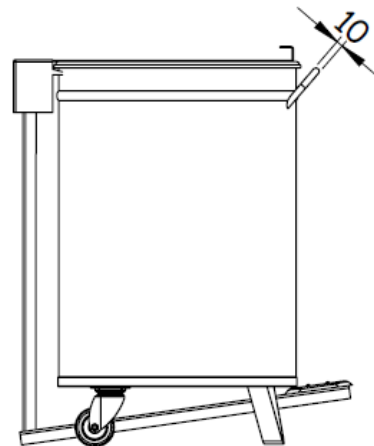

SUDINOX
fabrication française maîtrisée

contact@sudinox.fr • www.sudinox.fr