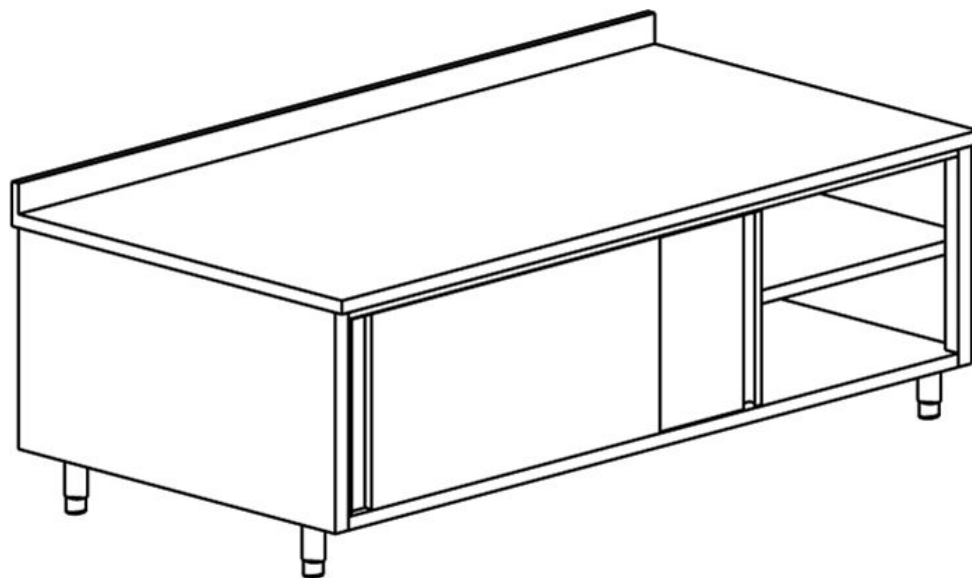

Meuble de rangement avec 2 portes coulissantes gamme 700

Informations produit

- › Meuble de rangement avec 2 portes coulissantes.
- › Bord tombé de 40 mm.
- › Dossieret 100x20 mm.
- › Porte double paroi avec poignée intégrale.
- › Étagère réglable.
- › Pieds inox ronds réglables.

Avantages

+ Charges max

Charge maximale : 100 kg dessus, 100 kg sur étagère

+ Dessus renforcé

Dessus renforcé et bord tombé de 40 mm, Inox Aisi 304

+ Dossieret arrière avec décalage

Versions adossées avec décalage arrière pour permettre le passage des tuyauteries

Déclinaisons

Code article	Référence	Dimensions extérieures (LxPxH) (mm)	Dimensions emballage (LxPxH) (mm)	Poids brut (kg)	Poids net (kg)
121559	MRD107/1	1000x700x900	1010x710x1100	59	53
121560	MRD127/1	1200x700x900	1210x710x1100	68	61
121561	MRD147/1	1400x700x900	1440x740x1120	74	67
121562	MRD167/1	1600x700x900	1640x740x1120	81	73
121563	MRD187/1	1800x700x900	1840x740x1120	87	79
121564	MRD207/1	2000x700x900	2040x740x1120	94	85
121565	MRD227/1	2200x700x900	2210x710x1100	101	91
121566	MRD247/1	2400x700x900	2410x710x1100	107	97

DIMENSIONS ET POIDS

Épaisseur dessus	12/10
Hauteur réglable (mm)	850 à 900mm
Dimensions dossier (mm)	100x20

Accessoires et options

Accessoires

- PU/1** Pied réglable inox hauteur 140/190 mm
- KIT4P/1** Kit 4 pieds réglables inox hauteur 140/190 mm
- RPF/1** Roulette pivotante sans frein pour meuble de rangement
- RPSF/1** Roulette pivotante avec frein pour meuble de rangement
- KITRP/1** Kit 2 roulettes pivotantes inox + 2 roulettes pivotantes inox avec frein