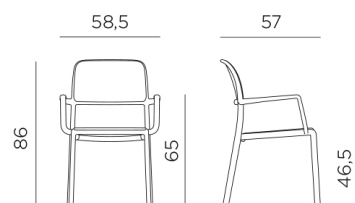

RIVA

design Raffaello Galiotto

Ref. 246

-  4,6 peso prodotto in kg
weight of product in kg
-  6 imballo cartonato - pz e volume in m³
0,523 m³ carton packing - pcs and volume in cbm
-  24 pz pz su pallet
pcs on pallet
-  6 pz impilabile
stackable
-  prodotto testato a norma da Catas
product tested by Catas

IT Sedia monoblocco con braccioli. Materiale: polipropilene fiberglass trattato anti-UV e colorato in massa. Finitura opaca. Dotata di piedini antiscivolo. Resina riciclabile.

EN Monobloc chair with armrest. Material: uniformly colored fiberglass polypropylene resins with UV additives. Matt finish. With non-slip feet. Recyclable resin.