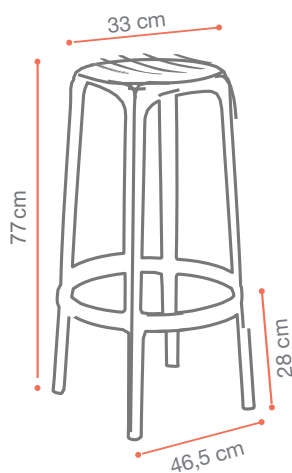

CANNES
TABOURET DE BAR

NEW

+ PRODUIT

- § **Haute résistance à la corrosion** : Usage front de mer – PP 20% fiberglass fibré masse
- § **Grand confort** : galbe sur assise & repose-pieds
- § **Usage in & outdoor**
- § **Sans entretien spécifique**