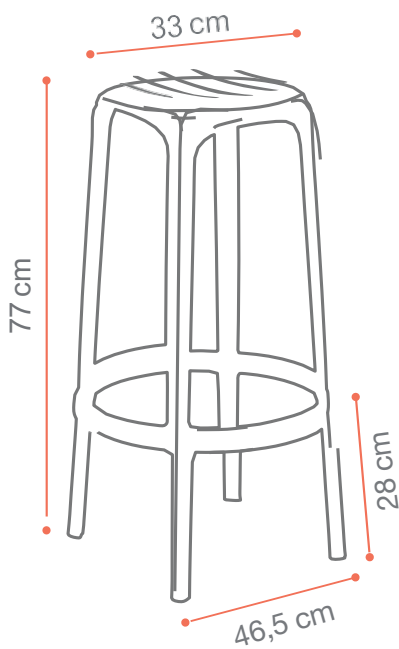

Anthracite
U6 101 002