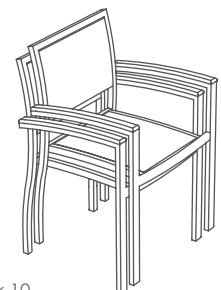

DETALLES / DETALHES / DETAILS / DÉTAILS

Stack 10

ACABADOS / ACABAMENTOS / FINISHES / FINITIONS

ECOWOOD

010T11	071T11	020T11	091T11	093T11
White	Sand	Taupe	Anthracite	Moka

DATOS LOGÍSTICOS / DADOS LOGÍSTICOS / LOGISTIC DATA / DONNÉES LOGISTIQUES

Weight.	m³ - f³ / pallet	U. / Pallet Measurements	Pallet Weight	U. / Box Measurements	Truck	Container 20"	Container 40"
3,7 Kg 8,16 lbs	2,52 88,99	40 u. 120x100x210 cm 40 u. 47,24x 39,37x82,68 "	148 Kg 326,28 lbs	70,6x57,3x103,6 cm 27,8x22,56x40,79 "	1040 u.	400 u.	880 u.