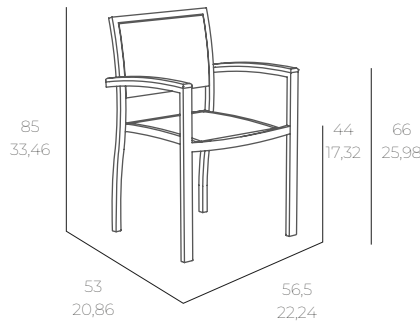

MONACO

REF. MN-MON01

SGS

EN 581-1
EN 581-2

ES

Sillón apilable. Aluminio lacado. Tejido Textiline reemplazable. Tornillería en acero inox y reposabrazos eco-wood. Tacos antiderrapantes. Válido para uso en exterior. Producto de uso público y doméstico. Usar en superficies estables y planas. Limpiar con agua jabonosa. Evite productos de limpieza agresivos.

PO

Cadeira empilhável. Alumínio lacado. Textiline. Repousa braços em eco-wood. Tacos antiderrapantes. Válido para uso ao ar livre. Proteção contra os raios UV. Produto de uso público e doméstico. Use em superfícies estáveis e planas. Limpe com água e sabão. Evite produtos de limpeza agressivos.