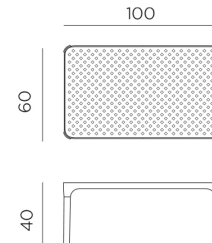

# NET TABLE 100

design Raffaello Galiotto

Ref. 064

-  6,3 peso prodotto in kg  
weight of product in kg
-  1 imballo cartonato - pz e volume in m<sup>3</sup>  
0,062 m<sup>3</sup> carton packing - pcs and volume in cbm
-  44 pz pz su pallet  
pcs on pallet
-  prodotto da montare  
assembly required
-  prodotto testato a norma da Catas  
product tested by Catas

**IT** Tavolo basso. Materiale: polipropilene fiberglass trattato anti-UV e colorato in massa. Finitura opaca. Dotato di piedini antiscivolo. Resina riciclabile.

**EN** Side table. Material: uniformly colored fiberglass polypropylene resins with UV additives. Matt finish. With non-slip feet. Recyclable resin.

**FR** Table basse. Matériau: polypropylène fiberglass traité anti-UV et coloré dans la masse. Effet mat. Avec patins anti-dérapants. Résine recyclable.

**DE** Beistelltisch. Material: UV-beständigem fiberglass-Polypropylen, voll durchgefärbt. Matt-Effekt. Mit rutschfesten Fußkappen. Recyclebarer Kunststoff.

**ES** Mesa baja. Material: polipropileno fiberglass tratado anti-UV y teñido en masa. Efecto mate. Con tapones antideslizantes. Resina reciclable.

**PT** Mesa baixa. Material: polipropileno fiberglass com tratamento anti-UV colorido na totalidade. Acabamento fosco. Com pés antiderrapantes. Resina reciclável.