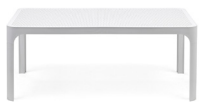

**IT** Tavolo basso. Materiale: polipropilene fiberglass trattato anti-UV e colorato in massa. Finitura opaca. Dotato di piedini antiscivolo. Resina riciclabile.

**EN** Side table. Material: uniformly colored fiberglass polypropylene resins with UV additives. Matt finish. With non-slip feet. Recyclable resin.

**FR** Table basse. Matériau: polypropylène fiberglass traité anti-UV et coloré dans la masse. Effet mat. Avec patins anti-dérapants. Résine recyclable.

**DE** Beistelltisch. Material: UV-beständigem fiberglass-Polypropylen, voll durchgefärbt. Matt-Effekt. Mit rutschfesten Fußkappen. Recyclebarer Kunststoff.

**ES** Mesa baja. Material: polipropileno fiberglass tratado anti-UV y teñido en masa. Efecto mate. Con tapones antideslizantes. Resina reciclable.

**PT** Mesa baixa. Material: polipropileno fiberglass com tratamento anti-UV colorido na totalidade. Acabamento fosco. Com pés antiderrapantes. Resina reciclável.