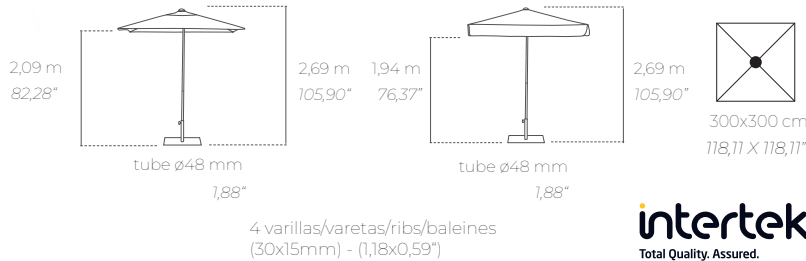

EOLO OLEFIN 300 x 300 cm (118,11 X 118,11 ")

intertek
Total Quality. Assured.

4 Valance with airvent
REF. White: **SGAO10C3002740P**
REF. Taupe: **SGAO10C3002840P**
REF. Anth.: **SGAO10C3002640P**

2 Without valance with airvent
REF. White: **SGAO10C3002721P**
REF. Taupe: **SGAO10C3002821P**
REF. Anth.: **SGAO10C3002621P**

Utility model: N° 201931894
Reg. Design: N° 007003710

ES

Parasol de aluminio lacado con 4 varillas de aluminio (30x15mm) - (1,18x0,59"). Apertura tipo push-up con sistema abre/cierra y pulsador de bloqueo. Con o sin volante y con fugavientos. Tejido Olefin. Producto de uso doméstico y público. Usar en superficies estables y planas. Cerrar en caso de fuertes vientos. Evite productos de limpieza agresivos.

PT

Guarda-sol em alumínio lacado com 4 varetas de alumínio (30x15mm) - (1,18x0,59"). Abertura tipo push-up com sistema abre/fecha e botão de bloqueio. Com ou sem bambinela e com fugaventos. Tecido Olefin. Produto de uso doméstico e público. Para uso em superfícies estáveis e planas. Feche em caso de fortes rajadas de vento. Evite produtos de limpeza agressivos.

EN

Lacquered aluminium pole parasol with 4 aluminium ribs (30x15mm) - (1,18x0,59"). Easy push-up open system with an open-lock handle. Domestic and public use product. With or without valance and with airvent. Olefin fabric. Use on stable and flat surfaces. Close in case of strong wind streaks. Avoid aggressive cleaning products.